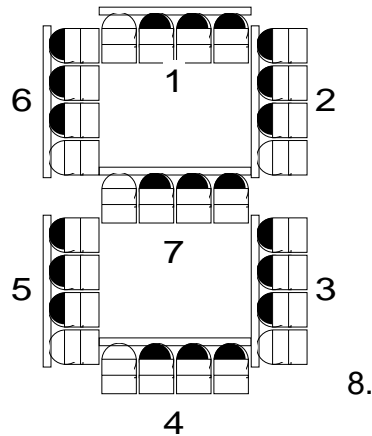

### 7 Segment Digit Display using ACL Bars

per Digit : 8 DMX Channels

### Complete 6 digit clock