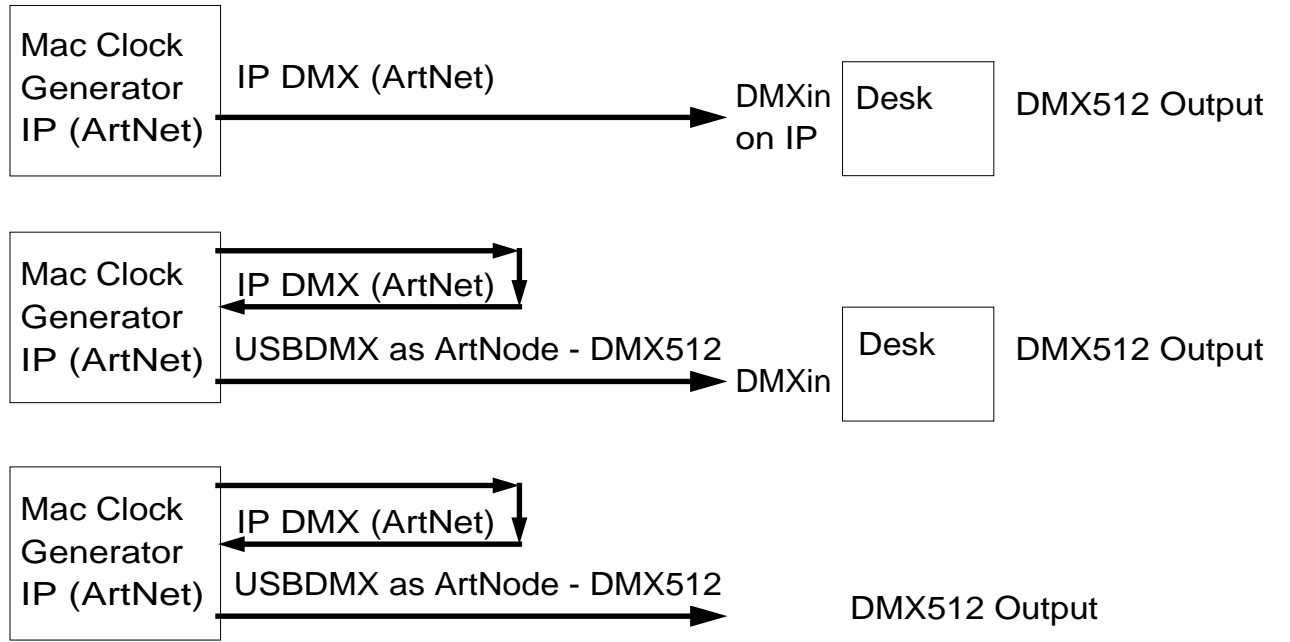

### 7 Segment Digit Display using ACL Bars

per Digit : 8 DMX Channels

### Complete 6 digit clock